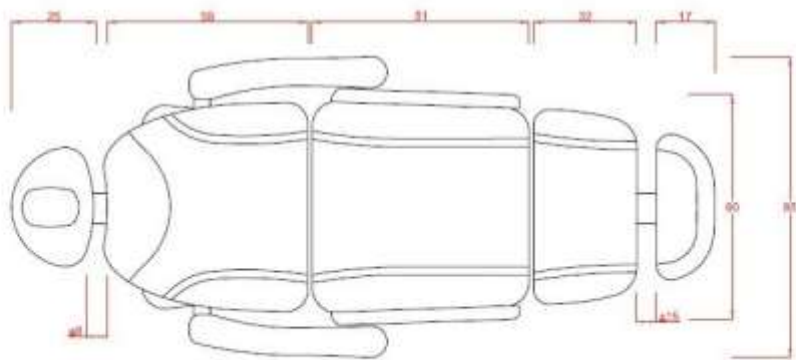

Hercule

2,500 EUR

| | |
|----------------------------|-------------------------------------|
| Motorizáció | 3 motor |
| Szegmensek | 3 szegmens |
| Szin | fehér,bézs,narancs,kék,szürke,drapp |
| Maximális támogatott tömeg | 200 kg |
| Magasság | 61/106 cm. |
| Méretek | 197x81 cm. |

Maxi**1,800- 1,940
EUR**

| | |
|----------------------------|------------|
| Motorizáció | 3-4 motor |
| Méretek | 184x60 cm |
| Szegmensek | 3 szegmens |
| Szín | fehér |
| Maximális támogatott tömeg | 180kg |
| Magasság | 59/98 cm |

Front

EUR

1,940-2,220

| | |
|----------------------------|------------|
| Motorizáció | 3-4 motor |
| Méretek | 196x57 cm |
| Szegmensek | 3 szegmens |
| Szín | fehér |
| Maximális támogatott tömeg | 180kg |
| Magasság | 62/116 cm |

| | |
|-------------|-------------|
| Magasság | 55/73 cm. |
| Szék típusa | backless |
| Ülésméret | 35x44x5 cm. |

Koren

180 EUR

Elegáns szék egy eresztett háttámlával, nyereg alakú üléssel, a maximális kényelem érdekében.