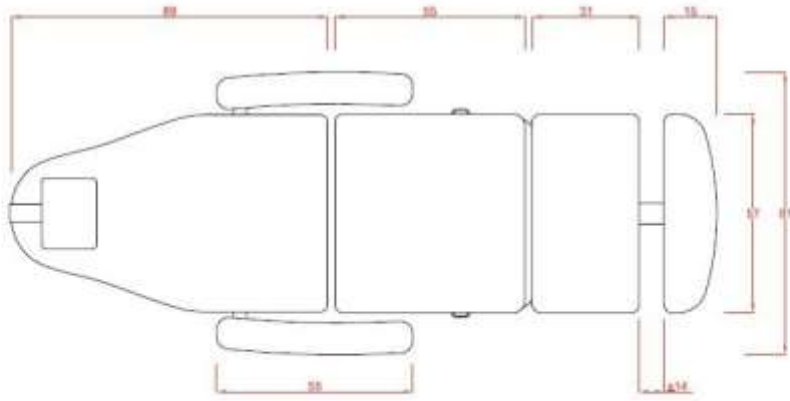

Vome**1,800 EUR**

| | |
|----------------------------|------------|
| Motorizáció | 3 motor |
| Méretek | 188x56 cm |
| Szegmensek | 3 szegmens |
| Szín | fehér |
| Maximális támogatott tömeg | 180kg |
| Magasság | 63/108 cm |

Front

EUR

1,940-2,220

| | |
|----------------------------|------------|
| Motorizáció | 3-4 motor |
| Méretek | 196x57 cm |
| Szegmensek | 3 szegmens |
| Szín | fehér |
| Maximális támogatott tömeg | 180kg |
| Magasság | 62/116 cm |

Eth**1,940 EUR**

| | |
|----------------------------|------------|
| Motorizáció | 3 motor |
| Méret | 187x59 cm |
| Szegmensek | 3 szegmens |
| Szín | fehér |
| Maximális támogatott tömeg | 180kg |
| Magasság | 61/118 cm |

| | |
|-------------|-------------|
| Magasság | 55/73 cm. |
| Szék típusa | backless |
| Ülésméret | 35x44x5 cm. |

Koren

180 EUR

Elegáns szék egy eresztett háttámlával, nyereg alakú üléssel, a maximális kényelem érdekében.