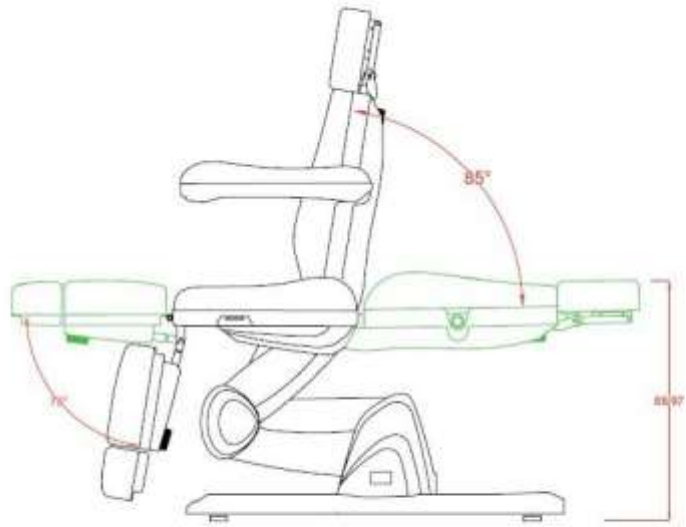

Front

EUR

1,940-2,220

| | |
|----------------------------|------------|
| Motorizáció | 3-4 motor |
| Méretek | 196x57 cm |
| Szegmensek | 3 szegmens |
| Szín | fehér |
| Maximális támogatott tömeg | 180kg |
| Magasság | 62/116 cm |

Eth**1,940 EUR**

| | |
|----------------------------|------------|
| Motorizáció | 3 motor |
| Méret | 187x59 cm |
| Szegmensek | 3 szegmens |
| Szín | fehér |
| Maximális támogatott tömeg | 180kg |
| Magasság | 61/118 cm |

Ülőkék

Ergo

138 EUR

Innovatív anatómiai U alakú forgó háttámlával (360 °) a hát és a könyök támogatására.

| | |
|-------------|-------------|
| Magasság | 44/55 cm |
| Szék típusa | Háttámlával |
| Ülésméret | Ø39x7,5 cm |

| | |
|-------------|-------------|
| Magasság | 62/78 cm |
| Szék típusa | Háttámlával |

Elegáns szék ergonomikus nyereg alakú ülésel, a maximális kényelem érdekében. A magasság beállításához gázemelővel van felszerelve. Kiváló minőségű PU-kárpit. Nagyon stabil 5 kerék alap.