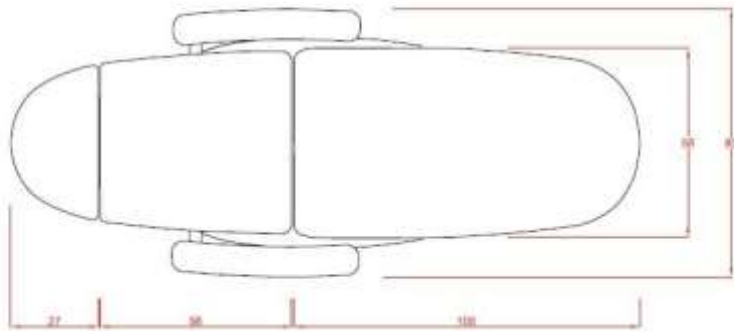

Tempo**2,080-2360 EUR**

| | |
|----------------------------|------------|
| Motorizáció | 3-4 motor |
| Magasság | 59/98 cm |
| Méretek | 186x 57 cm |
| Szegmensek | 3 szegmens |
| Szín | fehér |
| Maximális támogatott tömeg | 180kg |

Front

EUR

1,940-2,220

| | |
|----------------------------|------------|
| Motorizáció | 3-4 motor |
| Méretek | 196x57 cm |
| Szegmensek | 3 szegmens |
| Szín | fehér |
| Maximális támogatott tömeg | 180kg |
| Magasság | 62/116 cm |

Eth**1,940 EUR**

| | |
|----------------------------|------------|
| Motorizáció | 3 motor |
| Méret | 187x59 cm |
| Szegmensek | 3 szegmens |
| Szín | fehér |
| Maximális támogatott tömeg | 180kg |
| Magasság | 61/118 cm |

| | |
|-------------|-------------|
| Magasság | 55/73 cm. |
| Szék típusa | backless |
| Ülésméret | 35x44x5 cm. |

Koren

180 EUR

Elegáns szék egy eresztett háttámlával, nyereg alakú üléssel, a maximális kényelem érdekében.