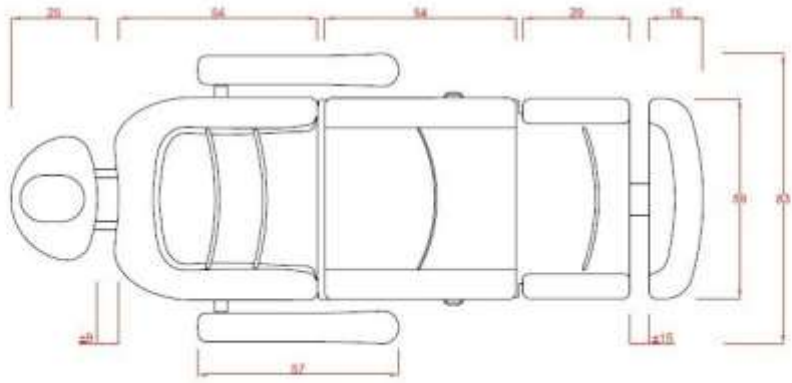

Front

EUR

1,940-2,220

| | |
|----------------------------|------------|
| Motorizáció | 3-4 motor |
| Méretek | 196x57 cm |
| Szegmensek | 3 szegmens |
| Szín | fehér |
| Maximális támogatott tömeg | 180kg |
| Magasság | 62/116 cm |

Eth**1,940 EUR**

| | |
|----------------------------|------------|
| Motorizáció | 3 motor |
| Méret | 187x59 cm |
| Szegmensek | 3 szegmens |
| Szín | fehér |
| Maximális támogatott tömeg | 180kg |
| Magasság | 61/118 cm |

Ülőkék

Ergo

138 EUR

Innovatív anatómiai U alakú forgó háttámlával (360 °) a hát és a könyök támogatására.

| | |
|-------------|-------------|
| Magasság | 44/55 cm |
| Szék típusa | Háttámlával |
| Ülésméret | Ø39x7,5 cm |

| | |
|-------------|-------------|
| Magasság | 55/73 cm. |
| Szék típusa | backless |
| Ülésméret | 35x44x5 cm. |

Koren

180 EUR

Elegáns szék egy eresztett háttámlával, nyereg alakú üléssel, a maximális kényelem érdekében.